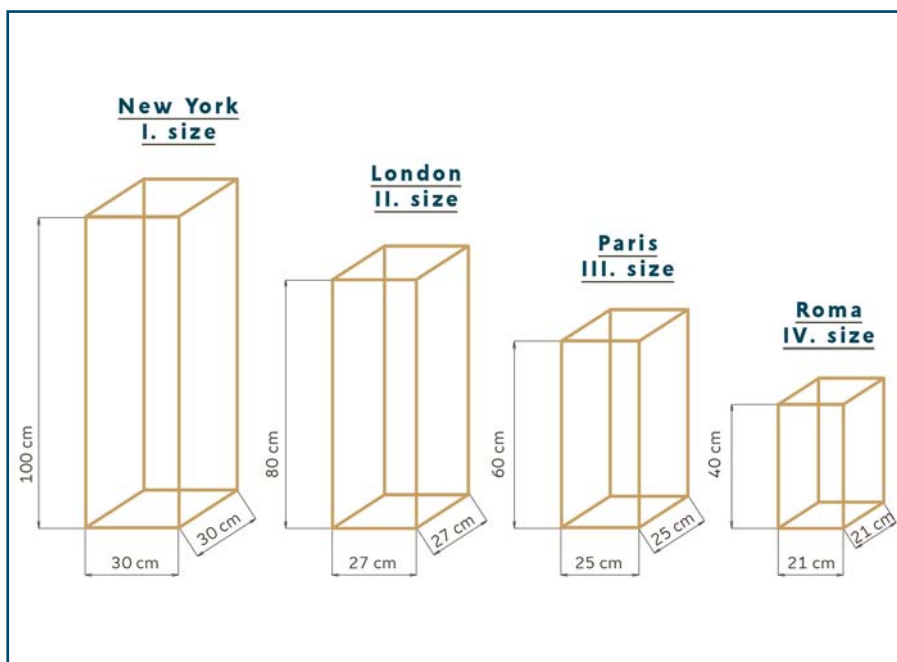

ESKÜVŐ CLASSIC

Design

**RENDEL MEG MOST MENNYISÉGI
KEDVEZMÉNNYEL, BEVEZETŐ ÁRON
GEOMETRIKUS
VIRÁGÁLLVÁNYUNKAT!**

**ESKÜVŐK
ÉS RENDEZVÉNYEK
NÉLKÜLÖZHETETLEN
KELLÉKE**

| | |
|--|------------------|
| EC DESIGN- | |
| Cím: | Tel./Fax: |
| Szállítási cím (igény szerint): | |

| |
|--------------------------|
| Hivatkozási szám: |
| Dátum: |
| Kapcsolat: |

Munka leírása: Virágállványok

DARAB ÁRAK:

New York | I. méret (100 x 30 x 30 cm)

1-től 4 db-ig: **18 800 Ft/db**

5-től 9 db-ig: **17 800 Ft/db**

10 db-tól: 16 800 Ft/db

London | II. méret (80 x 27 x 27 cm)

1-től 4 db-ig: **16 800 Ft/db**

5-től 9 db-ig: **15 800 Ft/db**

10 db-tól: 14 800 Ft/db

Párizs | III. méret (60 x 25 x 25 cm)

1-től 4 db-ig: **15 800 Ft/db**

5-től 9 db-ig: **14 800 Ft/db**

10 db-tól: 13 800 Ft/db

Róma | IV. méret (40 x 21 x 21 cm)

1-től 4 db-ig: **14 800 Ft/db**

5-től 9 db-ig: **13 800 Ft/db**

10 db-tól: 12 800 Ft/db

MEGRENDELŐ:

| | db | szín | ár összesen |
|------------------------------------|----------------------|----------------------|----------------------|
| NewYork | | | |
| I. méret (100 x 30 x 30 cm) | <input type="text"/> | <input type="text"/> | <input type="text"/> |
| London | | | |
| II. méret (80 x 27 x 27 cm) | <input type="text"/> | <input type="text"/> | <input type="text"/> |
| Párizs | | | |
| III. méret (60 x 25 x 25 cm) | <input type="text"/> | <input type="text"/> | <input type="text"/> |
| Róma | | | |
| III. méret (40 x 21 x 21 cm) | <input type="text"/> | <input type="text"/> | <input type="text"/> |
| Összesen: | | | <input type="text"/> |